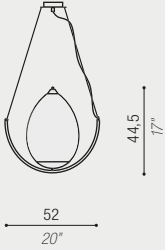

320/SP/3L/A

320/SP/3L/B

320/AP/1L

28
11"

320/LTA/3L

versioni disponibili

legenda a pag. 175

5 W
E14 LED Europe
5 W
E12 LED USA & Canada