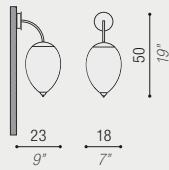

320/SP/3L/A

320/SP/3L/B

320/AP/1L

28
11"

320/LTA/3L

versioni disponibili

legenda a pag. 175

5 W
E14 LED Europe
5 W
E12 LED USA & Canada