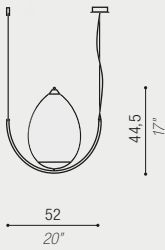

320/SP/3L/A

320/SP/3L/B

320/AP/1L

28
11"

320/LTA/3L

versioni disponibili

legenda a pag. 175

5 W
E14 LED Europe
5 W
E12 LED USA & Canada